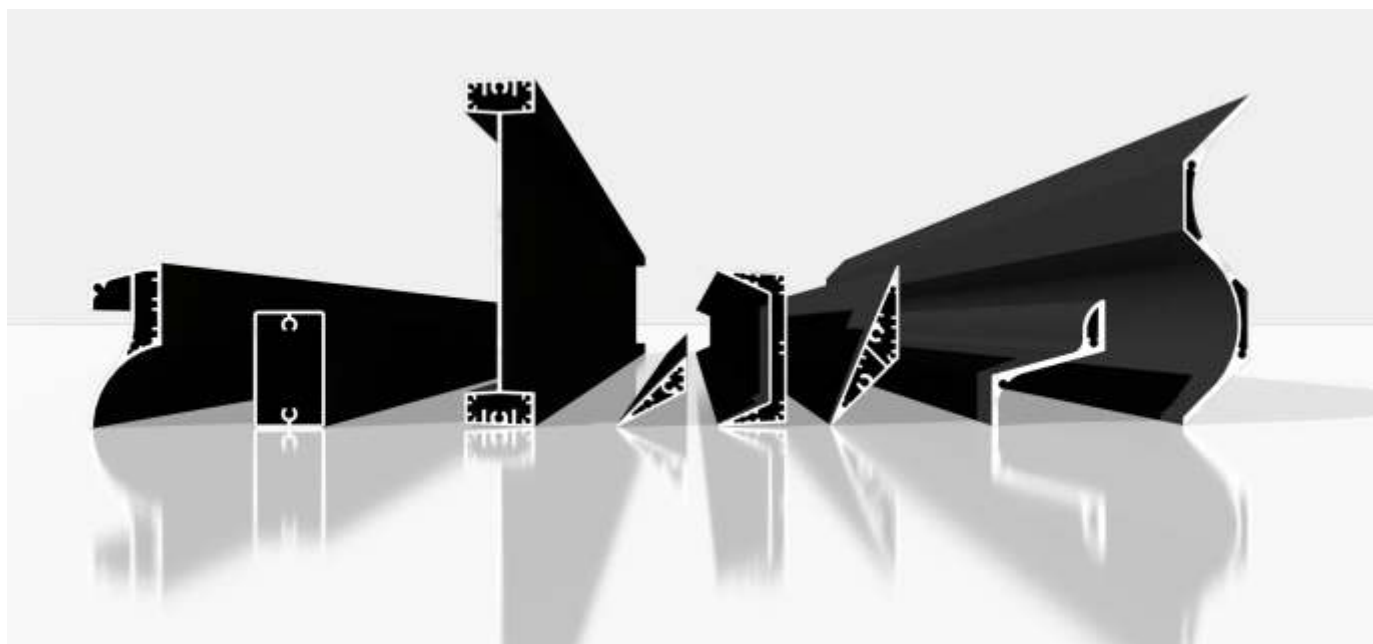

Odlíšte sa od ostatných, vyjadrite svoju individualitu a zvoľte si profily, ktoré podčiarknú a zvýrazia design Vášho obydla.